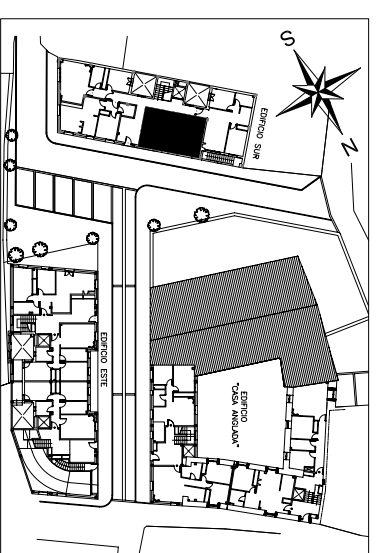

Escala Gráfica
0 .2 .5 1 2

EDIFICIO SUR
PL. BAJA - PUERTA 2
Superficie Interior: 39,6 m²

Anbenas S.L.

c/ Sant Elias 34, Barcelona
tel: 93.231.85.38 email: correo@gestofitratz.e.telefonica.net