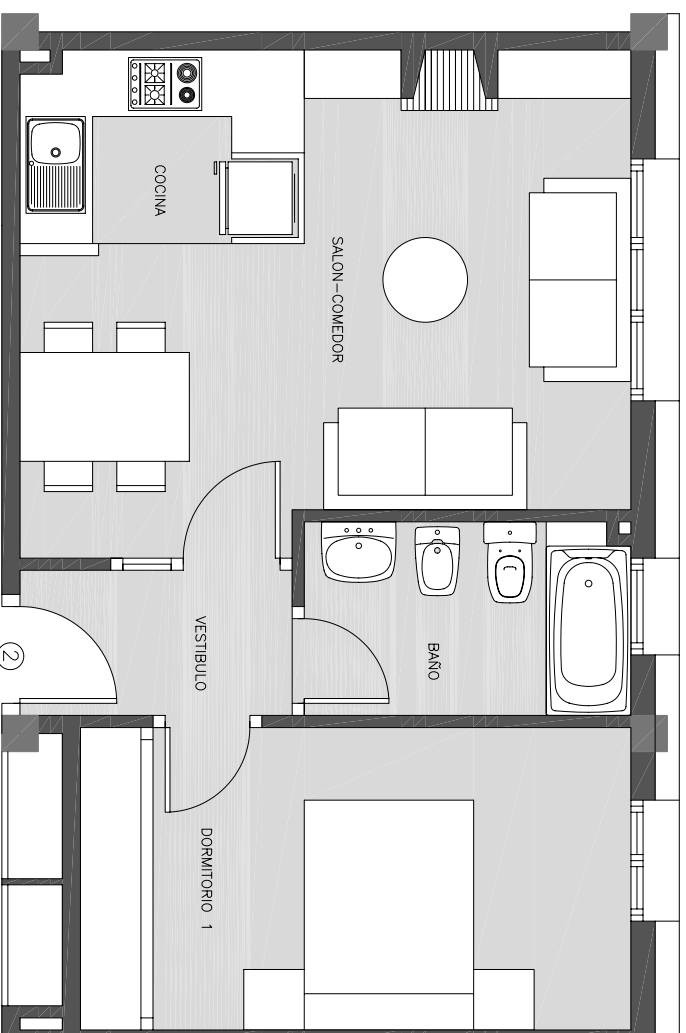

Escala Gráfica
0 .2 .5 1 2

EDIFICIO SUR
PL. BAJA - PUERTA 2
Superficie Interior: 39,6 m²

Anbenas S.L.

c/ Sant Elias 34, Barcelona
tel: 93.231.85.38 email: correo@gestofitratz.e.telefonica.net